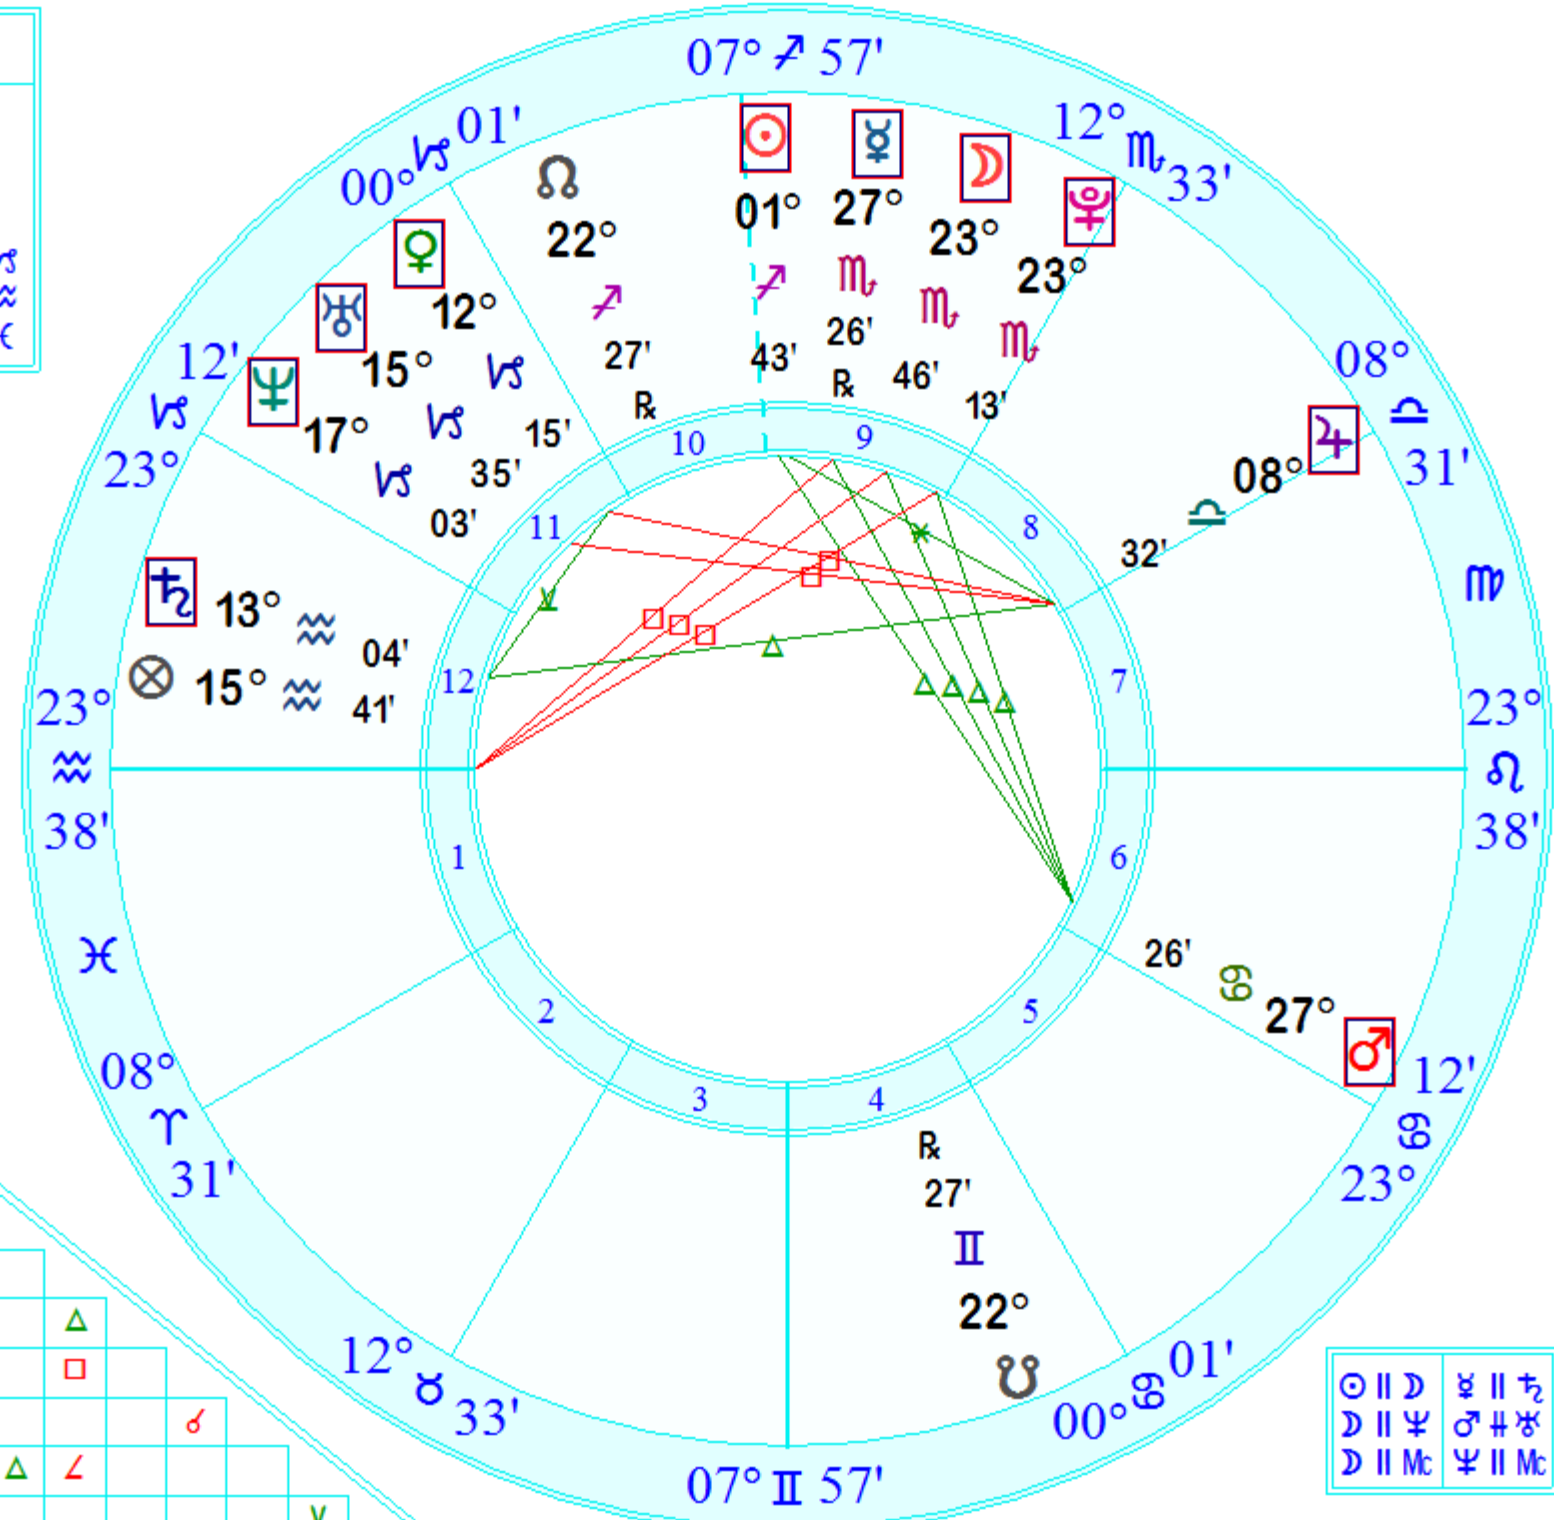

Elements	
Fire	♂ ♁ ♃
Earth	♄ ♁ ♋
Air	♊ ♁ ♌
Water	♋ ♁ ♉
Cardinal	♈ ♁ ♌ ♁ ♉ ♁ ♋
Fixed	♄ ♁ ♋ ♁ ♌ ♁ ♉
Mutable	♊ ♁ ♌ ♁ ♉ ♁ ♋

Zodiac Signs	
♈	Aries
♉	Taurus
♊	Gemini
♋	Cancer
♌	Leo
♍	Virgo
♎	Libra
♏	Scorpio
♐	Sagittarius
♑	Capricorn
♒	Aquarius
♓	Pisces

	♈	♉	♊	♋	♌	♍	♎	♏	♐	♑	♒	♓
♄	♄											
♃												
♂												
♁												
♋												
♌												
♍												
♎												
♏												
♐												
♑												
♒												
♓												
♈												
♉												
♊												
♋												
♌												
♍												
♎												
♏												
♐												
♑												
♒												
♓												

	Speed
♄	1 01
♁	13 39
♃	-1 17
♋	1 12
♌	0 04
♍	0 10
♎	0 04
♏	0 03
♐	0 02
♑	0 02
♒	0 18
♓	0 20
♈	-0 03
♉	0 32
♊	0 01
♋	-0 03

True Moon's Node	21 ♎ 31
Part of Fortune	15 ♒ 41
Part of Spirit	1 ♋ 34
Vertex	13 ♎ 43
Equatorial Asc.	4 ♋ 18
Sidereal Time	16:24:41
G.M.T.	18:00:00
Delta t (ET-UT)	0:00:59
Lahiri Ayan.	23°45'44"

	Long.
♒	7 ♒ 50
♋	12 ♋ 00
♌	12 ♌ 43 R
♍	6 ♎ 44
♎	23 ♎ 26

Aspect	Planets	Sun/Moon
	Orb	Orb
♄	0° 10°00	10°00
♁	180° 10°00	10°00
♋	90° 8°00	8°00
♌	120° 6°00	6°00
♍	60° 4°00	4°00
♎	30° 2°00	2°00
♏	150° 3°00	3°00
♐	45° 3°00	3°00
♑	135° 3°00	3°00