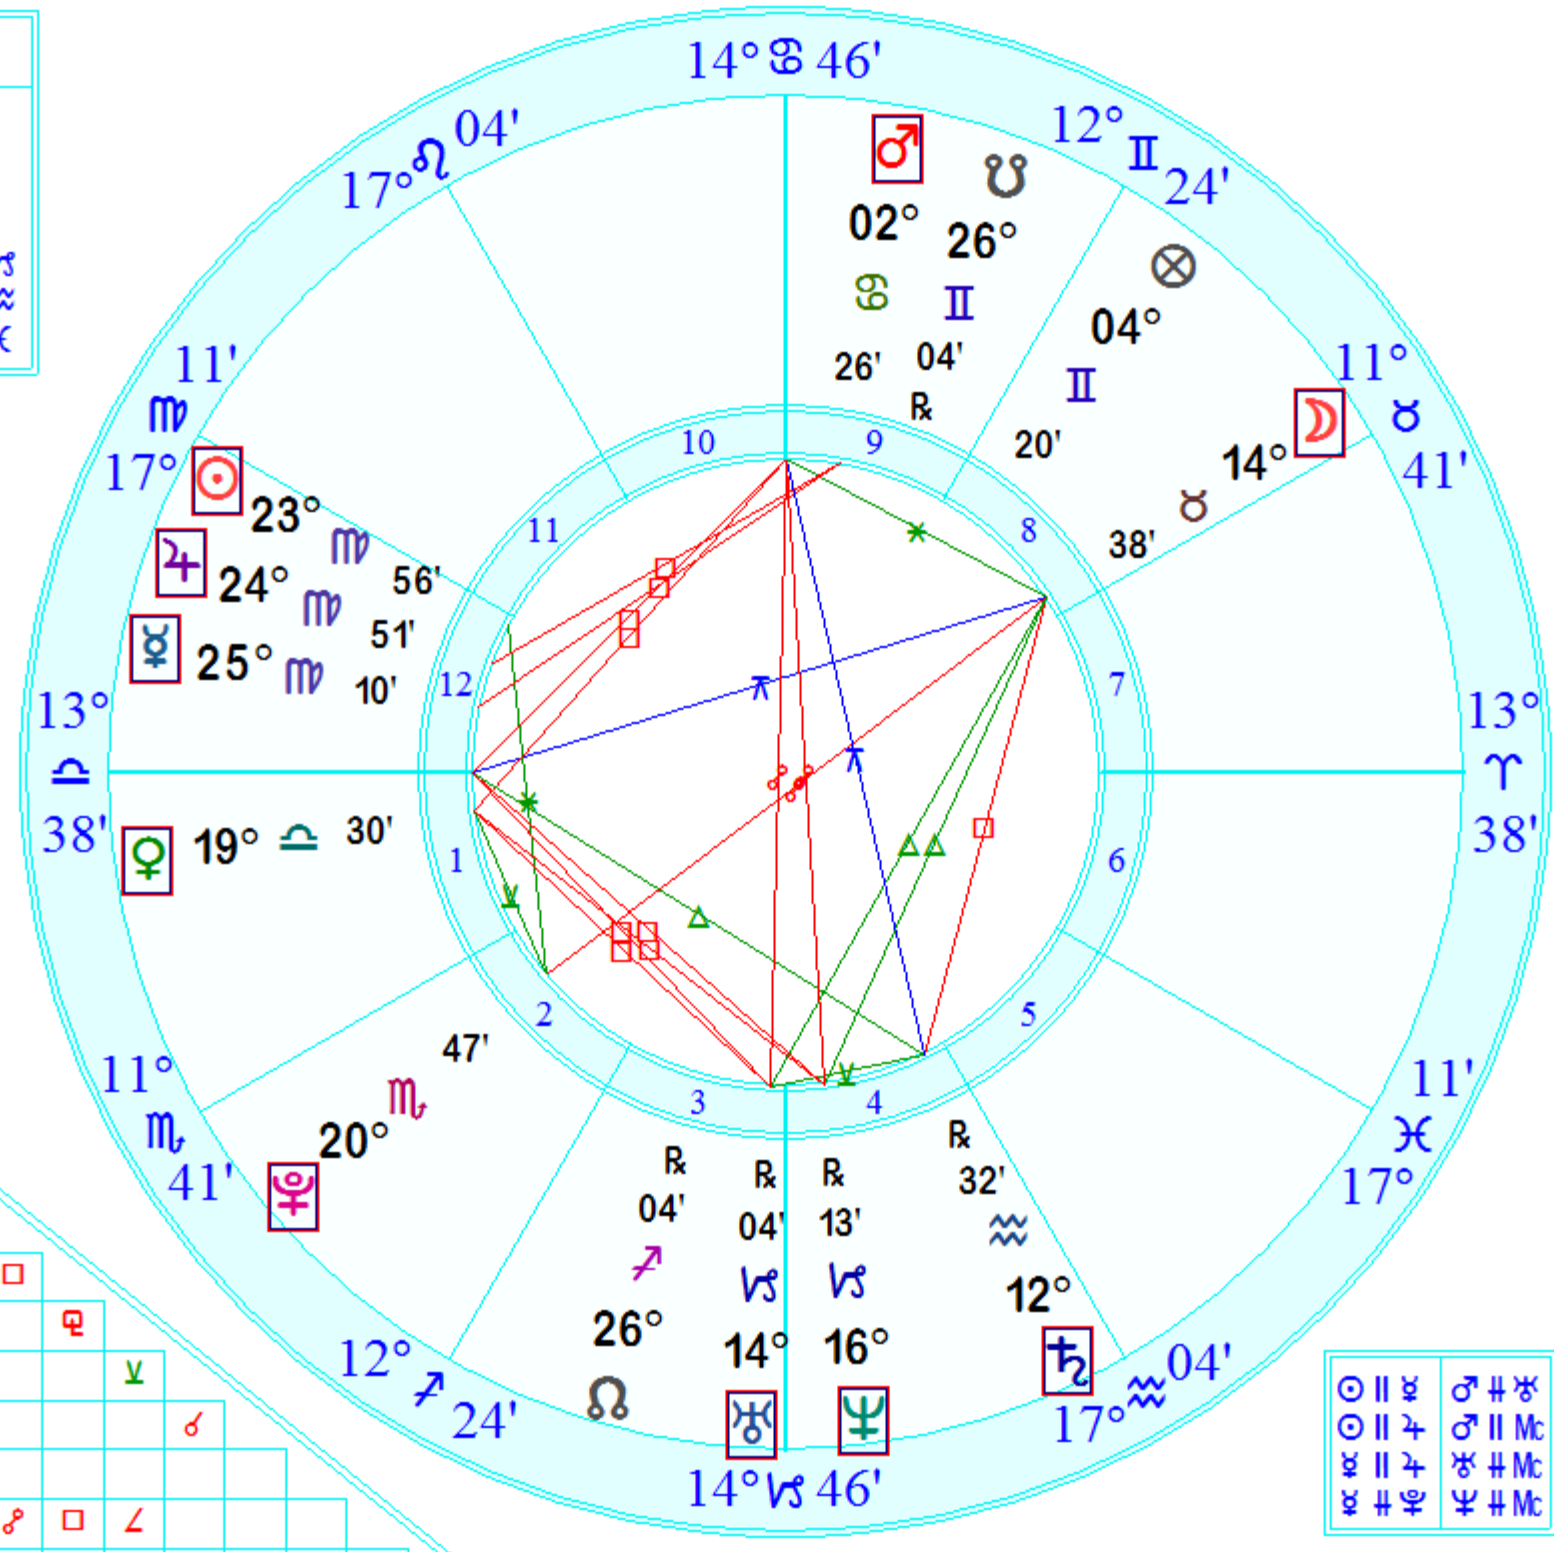

Elements	
Fire	♂ ♁ ♃
Earth	♄ ♁ ♋
Air	♊ ♁ ♌
Water	♋ ♁ ♉
Cardinal	♈ ♁ ♌ ♁ ♊
Fixed	♄ ♁ ♋ ♁ ♌
Mutable	♊ ♁ ♌ ♁ ♉

Zodiac Signs	
♈	Aries
♉	Taurus
♊	Gemini
♋	Cancer
♌	Leo
♍	Virgo
♎	Libra
♏	Scorpio
♐	Sagittarius
♑	Capricorn
♒	Aquarius
♓	Pisces

♈	♊	♌	♎	♏	♐
♈	♊	♌	♎	♏	♐
♉	♋	♍	♏	♐	♑
♉	♋	♍	♏	♐	♑

True Moon's Node	26 ♏ 01
Part of Fortune	4 ♊ 20
Part of Spirit	22 ♎ 56
Vertex	16 ♉ 16
Equatorial Asc.	17 ♌ 23
Sidereal Time	7:04:07
G.M.T.	13:48:17
Delta t (ET-UT)	0:00:59
Lahiri Ayan.	23°45'36"