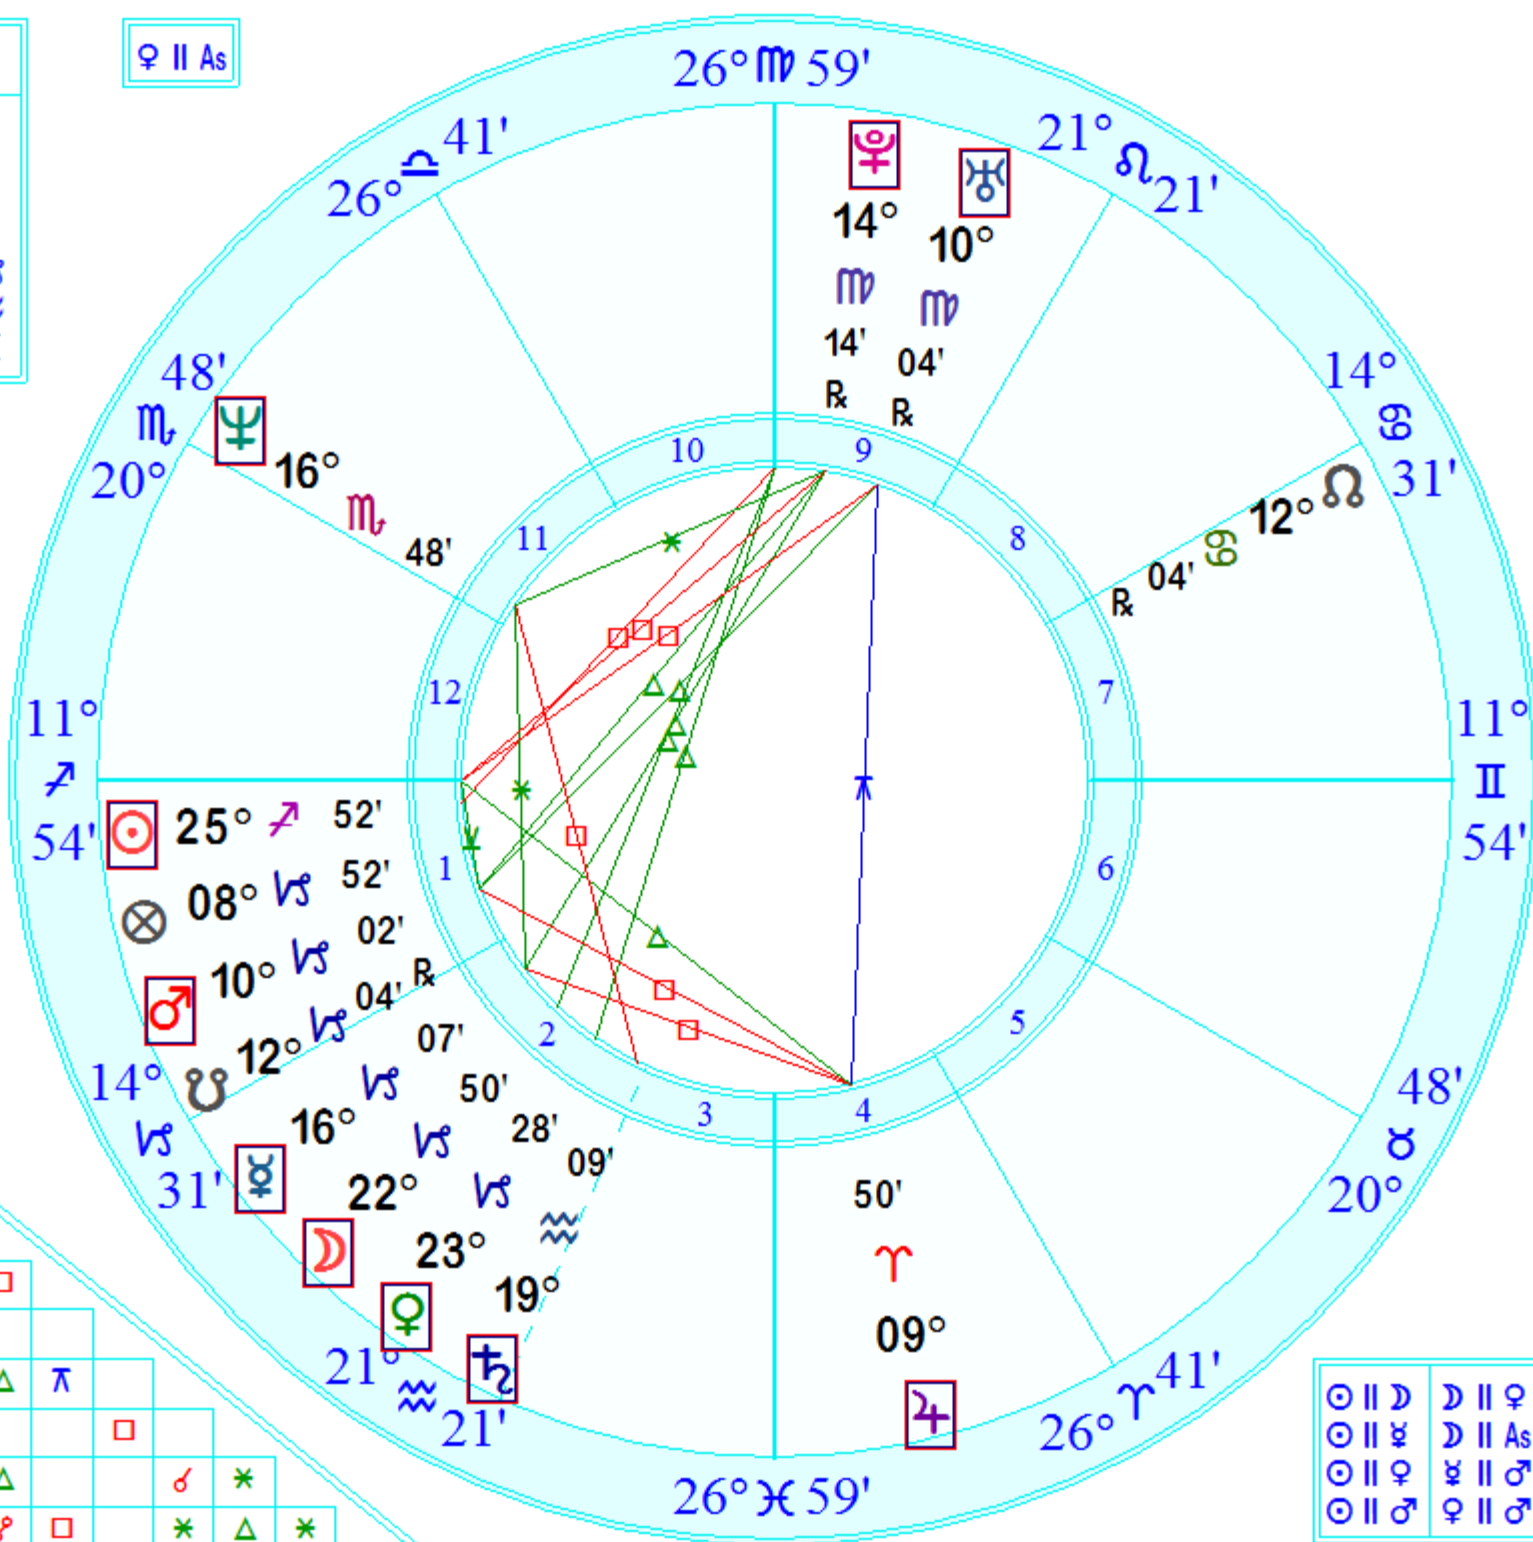

Elements	
Fire	♂ ♁ ♃
Earth	♄ ♁ ♋
Air	♊ ♁ ♌
Water	♋ ♁ ♉
Cardinal	♈ ♁ ♌ ♁ ♉ ♁ ♋
Fixed	♄ ♁ ♋ ♁ ♌ ♁ ♉
Mutable	♊ ♁ ♌ ♁ ♉ ♁ ♋

Zodiac Signs	
♈	Aries
♉	Taurus
♊	Gemini
♋	Cancer
♌	Leo
♍	Virgo
♎	Libra
♏	Scorpio
♐	Sagittarius
♑	Capricorn
♒	Aquarius
♓	Pisces

	♈	♉	♊	♋	♌	♍	♎	♏	♐	♑	♒	♓
♄		♄										
♃		♃	♃									
♂			♂									
♁				♁	♁							
♆												
♅												
♇												
♈												
♉												
♊												
♋												
♌												
♍												
♎												
♏												
♐												
♑												
♒												
♓												

True Moon's Node	11 ♋ 10
Part of Fortune	8 ♋ 52
Part of Spirit	14 ♍ 56
Vertex	27 ♋ 22
Equatorial Asc.	27 ♁ 27
Sidereal Time	11:48:54
G.M.T.	12:31:00
Delta t (ET-UT)	0:00:35
Lahiri Ayan.	23°20'56"

Aspect	Planets	Sun/Moon
	Orb	Orb
♄	Conjunction	0° 10°00 10°00
♁	Opposition	180° 10°00 10°00
♁	Square	90° 8°00 8°00
♁	Trine	120° 6°00 6°00
♁	Sextile	60° 4°00 4°00
♁	Semi-Sextile	30° 2°00 2°00
♁	Quincunx	150° 3°00 3°00
♁	SemiSquare	45° 3°00 3°00
♁	Sesquiquadrate	135° 3°00 3°00